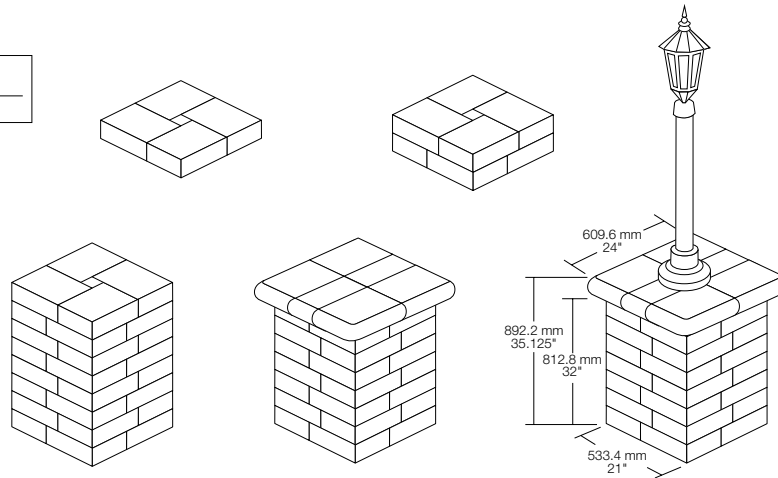

Capri

Les blocs Capri sont le choix de prédilection pour réaliser vos créations les plus audacieuses. Ils s'empilent impeccablement et vous permettent de créer des structures impressionnantes, sans difficulté. Que ce soit pour une colonne, un BBQ, un foyer extérieur ou tout autre chef-d'oeuvre conçu à votre image, Capri offre des possibilités sans limite!

Capri cement blocks are an outstanding choice to fulfill your boldest creations. They stack impeccably on top of each other easily thereby giving you impressive structures. Whether for a column, BBQ, outside fireplace or for any other masterpiece in your image, Capri offers unlimited possibilities!

Montage d'une colonne étroite / Assembly of a narrow column

Dimension	
mm	inches
305 x 228,6 x 102	12 x 9 x 4

Montage d'une colonne large / Assembly of a wide column

idées &
astuces
ideas & tips
pavés
paver stones