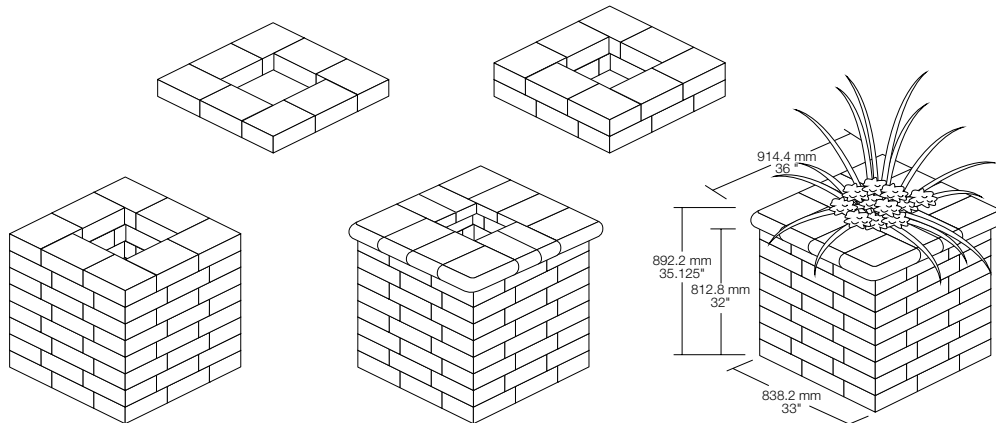

Capri

Les blocs Capri sont le choix de prédilection pour réaliser vos créations les plus audacieuses. Ils s'empilent impeccablement et vous permettent de créer des structures impressionnantes, sans difficulté. Que ce soit pour une colonne, un BBQ, un foyer extérieur ou tout autre chef-d'oeuvre conçu à votre image, Capri offre des possibilités sans limite!

Capri cement blocks are an outstanding choice to fulfill your boldest creations. They stack impeccably on top of each other easily thereby giving you impressive structures. Whether for a column, BBQ, outside fireplace or for any other masterpiece in your image, Capri offers unlimited possibilities!

Montage d'une colonne étroite / Assembly of a narrow column

Dimension	
mm	inches
305 x 228,6 x 102	12 x 9 x 4

Montage d'une colonne large / Assembly of a wide column

idées &
astuces
ideas & tips
pavés
paver stones