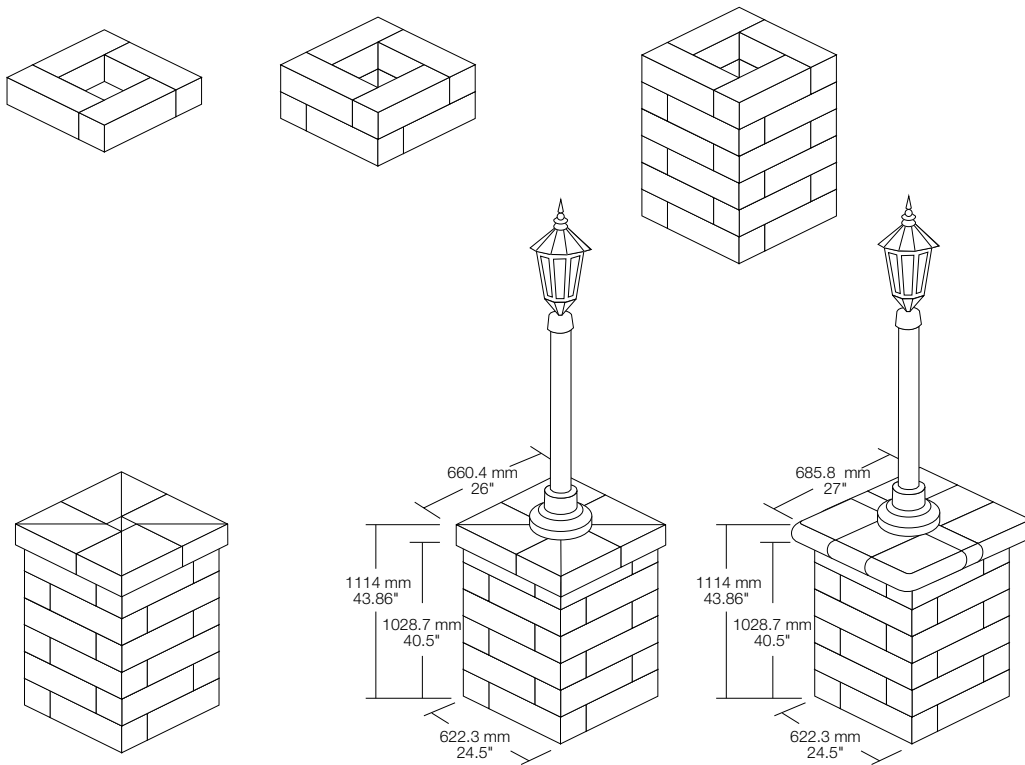

Pilastro

Spécifiquement conçue pour être érigée tout en hauteur, la nouvelle colonne Pilastro est le choix à privilégier pour atteindre des sommets de créativité et de beauté! Sobre et de bon goût, elle s'agence à tous les types de pavés et bordures Paventia, pour une finition chaleureuse. Pour installer une colonne en un instant et sans tracas, la colonne Pilastro est le choix à considérer.

Specifically designed to be erected vertically, the new Pilastro cement column is the ultimate choice to reach the heights of creativity and beauty! Sobre and tasteful, it blends well with all types of Paventia concrete paver stones and concrete borders for a warm finish. To erect a concrete column in a flash and without any hassle, Pilastro concrete columns are the best choice!

Montage d'une colonne / Assembly of a column

Dimension mm	inches
457.2 x 171.45 x 165.1	18 x 6 3/4 x 6 1/2

idées &
astuces
ideas & tips
colonnes
columns