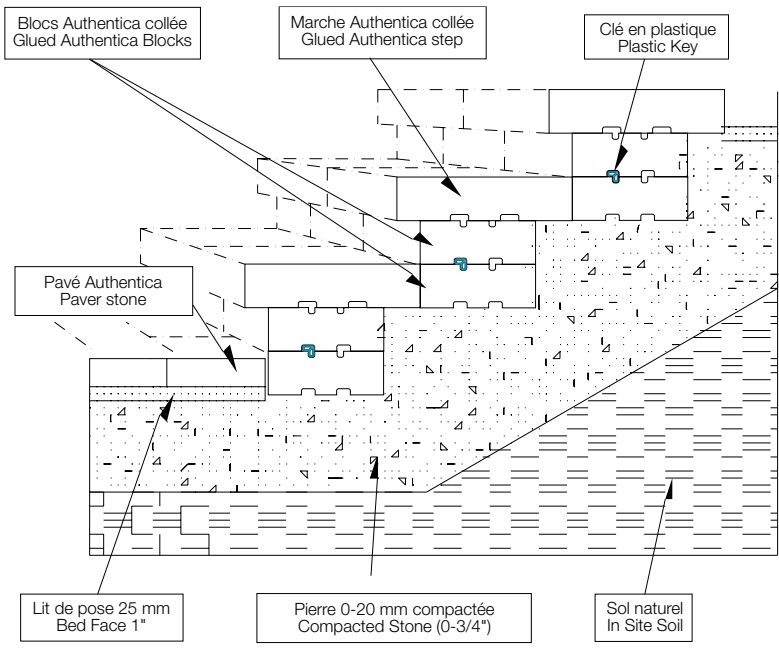

marches | steps

Très robustes et stables, les marches Authentica sont beaucoup plus riches qu'un escalier en ciment ordinaire. Elle s'agence à merveille avec tout autre produit Paventia.

Very sturdy and stable, Authentica steps are much more elegant looking than ordinary concrete steps. They work very well with all other Paventia products.

authentica

Avantages des marches Authentica

- très robustes et stables
- n'ont pas besoin d'être cimentées
- facile d'installation avec le système de clé

Advantages of the Authentica Steps

- very sturdy and stable
- don't need to be cemented
- easy to install thanks to the key system